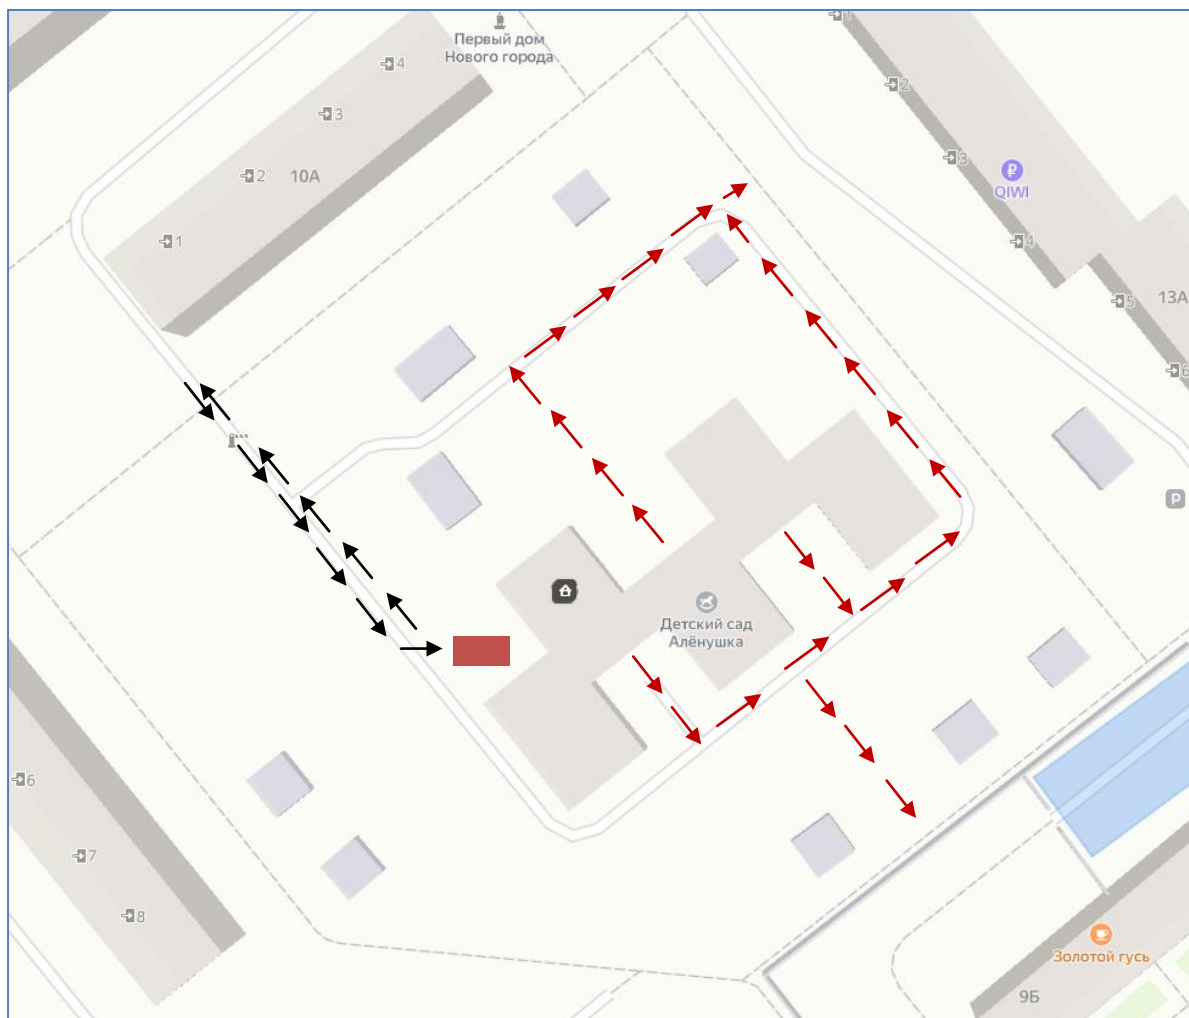

Составил:
Старший воспитатель
МБДОУ ДС «Алёнушка» г.Волгодонска
Е.Ю.Бабакова

Утверждено:
Заведующий
МБДОУ ДС «Алёнушка» г.Волгодонска
Н.Н.Дроговозова

Пути движения транспортных средств к местам разгрузки/погрузки и рекомендуемые безопасные пути передвижения детей по территории МБДОУ ДС «Алёнушка» г. Волгодонска

Условные обозначения

-  движение транспортных средств
-  тротуар
-  место погрузки / разгрузки
-  движение воспитанников