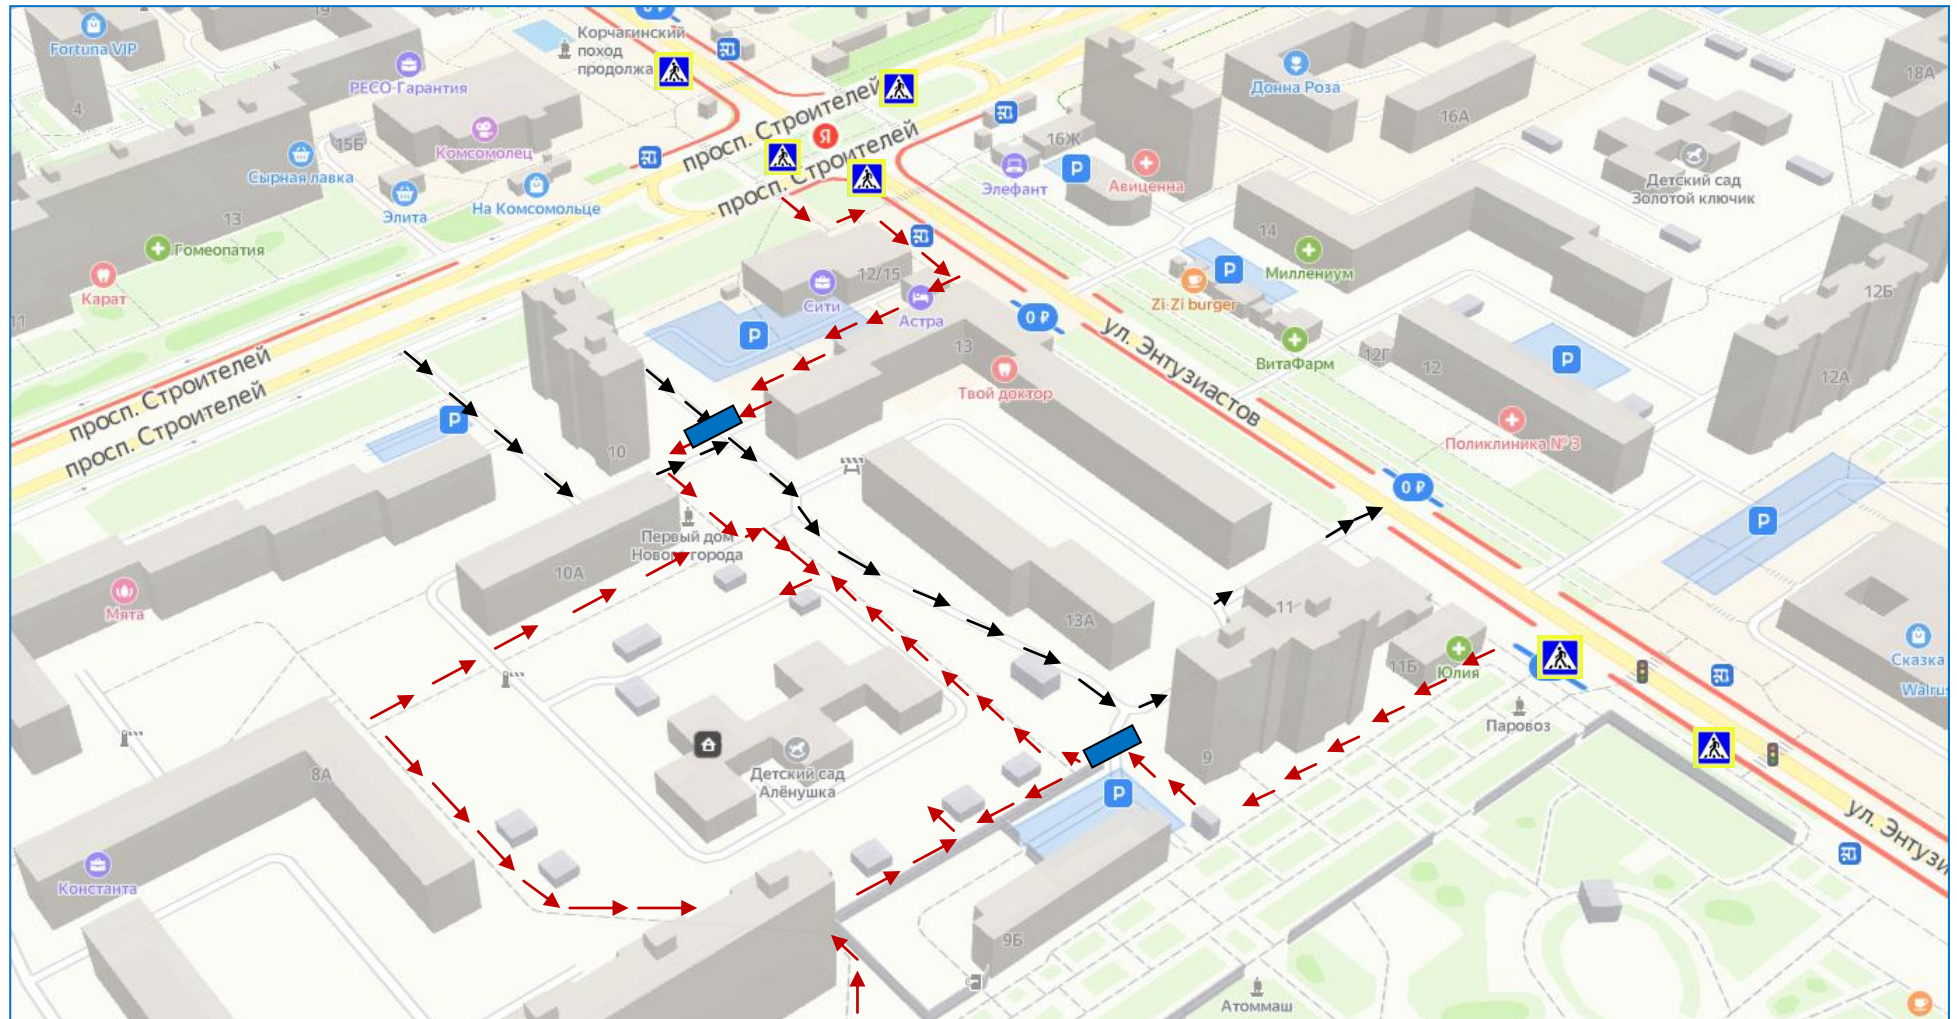

Составил:  
Старший воспитатель  
МБДОУ ДС «Алёнушка» г.Волгодонска  
Е.Ю.Бабакова

Утверждено:  
Заведующий  
МБДОУ ДС «Алёнушка» г.Волгодонска  
Н.Н.Дроговозова

**План-схема района расположения МБДОУ ДС «Алёнушка» г. Волгодонска, пути движения транспортных средств и воспитанников**

→ движение транспортных средств    ---- тротуар     проезжая часть     опасная зона    → движение воспитанников    «пешеходный переход»