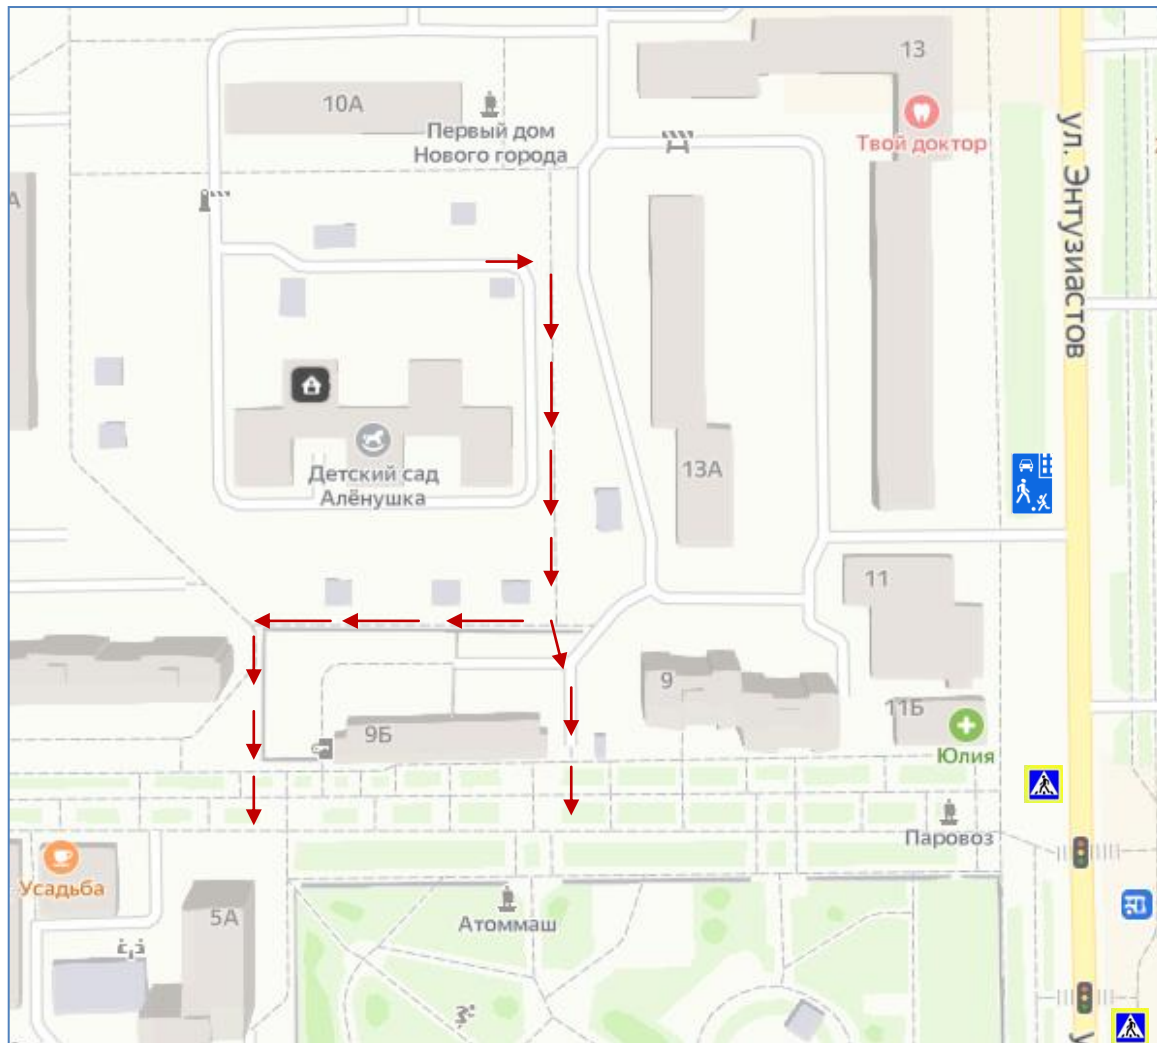

Составил:
Старший воспитатель
МБДОУ ДС «Алёнушка» г.Волгодонска
Е.Ю.Бабакова

Утверждено:
Заведующий
МБДОУ ДС «Алёнушка» г.Волгодонска
Н.Н.Дроговозова

Маршруты движения организованных групп детей от МБДОУ ДС «Алёнушка» г. Волгодонска к парку

Условные обозначения

- тротуар
- проезжая часть
- движение воспитанников
- ⚠ «пешеходный переход»
- 🚗 «жилая зона»